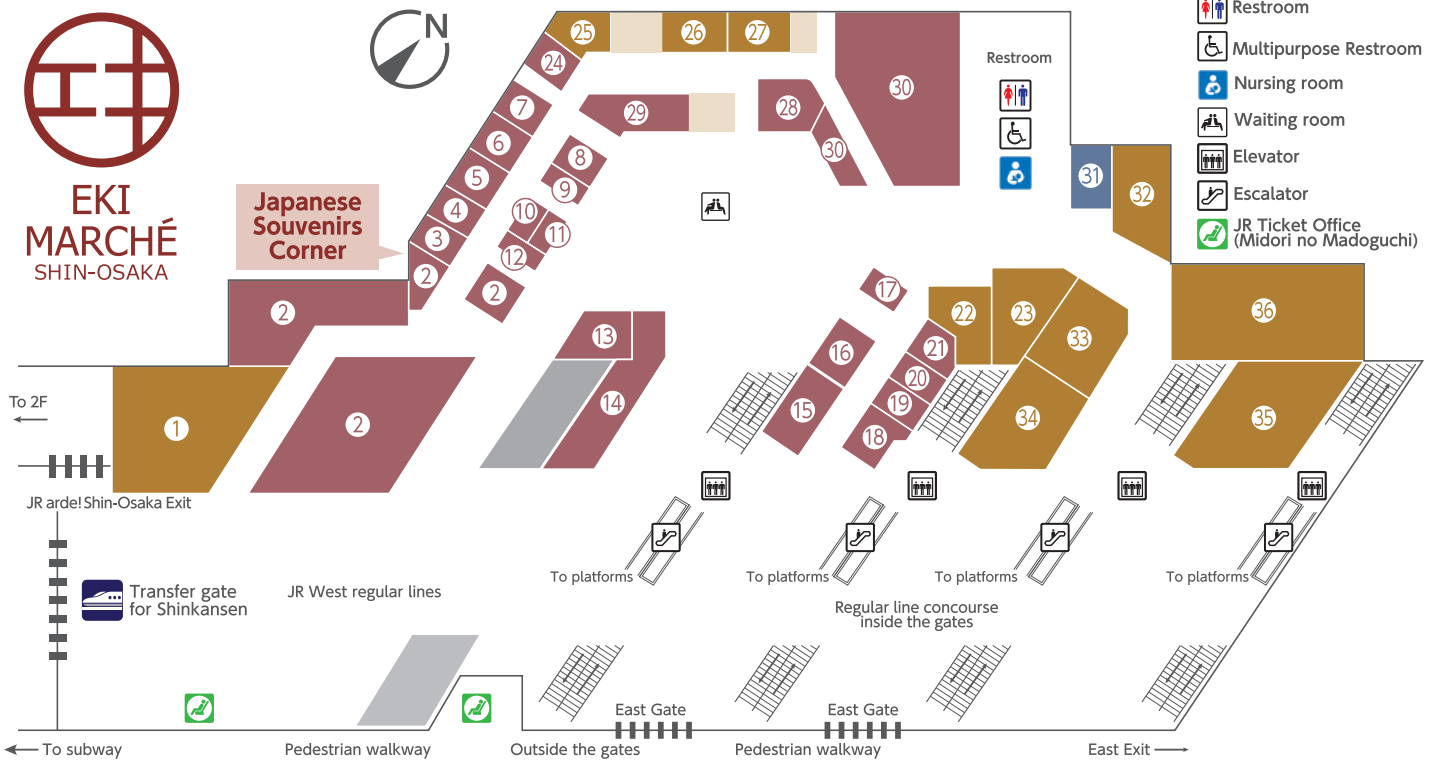

**EKI
MARCHÉ
SHIN-OSAKA**

Shopping

2	Entrée Marché [Souvenir/Convenience store 礼品/便利店 特産/便利商店 기념품/편의점]	6:30~22:00
3	Delicious [Western confections 西式点心 西式點心 양과자]	9:00~21:30
4	UJEN [Japanese confections 日式点心 日式點心 화과자]	9:00~21:30
5	Baby Magic [Western confections 西式点心 西式點心 양과자]	9:00~21:30
6	Naniwa Taiyaki Pie [Japanese confections 日式点心 日式點心 화과자]	9:00~21:30
7	Kiyasu Souhampo [Japanese confections 日式点心 日式點心 화과자]	9:00~21:30
8	FRUIT GARDEN Yamaguchikudamono [Western confections & Juice 西式点心及果汁 西式點心及果汁 양과자와 음료수]	9:00~22:00
9	UGUISU Ball [Japanese confections 日式点心 日式點心 화과자]	9:00~21:30
10	JOKER [Western confections 西式点心 西式點心 양과자]	9:00~21:30
11	Rikuro Ojisan No Mise [Western confections 西式点心 西式點心 양과자]	9:00~21:30
12	Okashidokoro Senjuan [Japanese confections 日式点心 日式點心 화과자]	8:00~22:00
13	Chikerer House [Character goods 卡通人物商品 卡通人物商品 캐릭터 상품]	9:00~21:30
14	Tabibento Ekibennigiwai [Bento box meals 盒饭 便當 도시락]	6:30~22:00
15	de tout Painduce [Bakery 面包店 麵包 브란제리]	7:30~22:00
16	Kamigata Aji Hyakkei [Sandwich & Sushi & Japanese pickles 三明治&壽司&日式醬菜 三明治&壽司&日式醬菜 샌드위치&스시&일본 아재 절임]	9:30~22:00
17	V PALETTE [Deli & Bento 日西式副食品 日式和西式家常菜 화양 조리식품]	7:30~22:00
18	Kyonogohan Wasai no Kuni [Deli & Bento 日西式副食品 日式和西式家常菜 화양 조리식품]	7:30~22:00
19	KOBE BIFUTEKITEI DELI [Beef Steak Bento 牛排便當 牛排便當 쇠고기 도시락]	7:30~22:00
20	Chanroi [Thai deli 泰国菜肴副食品 泰式家常菜 태국 조리식품]	7:30~22:00

21	KEITAROU [Chicken deli 鸡肉类副食品、鸡肉盒饭 雞肉家常菜、雞肉便當 닭고기 조리식품-닭고기 도시락]	7:30~22:00
24	551HOURAI [Pork buns 肉包子 肉包子 고기만두]	9:00~21:30
28	STARBUCKS COFFEE [Café 咖啡店 咖啡店 찻집]	6:30~22:00
29	Ekitetsu Pop Shop [Train goods 电车杂货 電車雜貨 전철 잡화]	9:30~22:00
30	bookstudio [Books 书店 書店 서점]	6:30~22:00

Dining

1	Drip-X-Cafe [Café 咖啡店 咖啡店 찻집]	6:30~22:00
22	Dashichazuke En [Bowl rice soaked with soup stock 茶泡饭 茶泡飯 오차즈케]	7:30~22:00 (L.O.21:30)
23	Event Space	
25	Omurice Hokkyokusei [Omurice 蛋包饭 蛋包飯 오므라이스]	9:30~22:00 (L.O.21:30)
26	Kukuru Hanatako [Takoyaki 章鱼丸子 章鱼燒 다코야키]	9:30~22:00 (L.O.21:30)
27	Matsuba Souhonten [Deep Fried Skewers 炸肉排 炸肉排 돈가스]	9:30~22:00 (L.O.21:30)
32	JIM BEAM BAR [Bar 酒吧 酒吧 바]	8:00~23:00 (L.O.22:30)
33	VIA BEER OSAKA [Beer pub 啤酒吧 啤酒吧 맥주 퍼브]	11:00~23:00 (L.O.22:30)
34	Dotonbori Kamukura [Ramen noodles 拉面 拉麵 라면]	9:30~23:00 (L.O.22:30)
35	Naniwa Soba [Buckwheat & Wheat noodles 荞麦面 蕎麦麵 메밀국수]	6:30~23:00
36	Kaisen Kaiten Sushi Ganko [Sushi 寿司 壽司 초밥]	11:00~23:00 (L.O.22:45)

Others

31	ATM [Atm 自动柜员机 自動櫃員機 자동인출기]	6:30~23:00