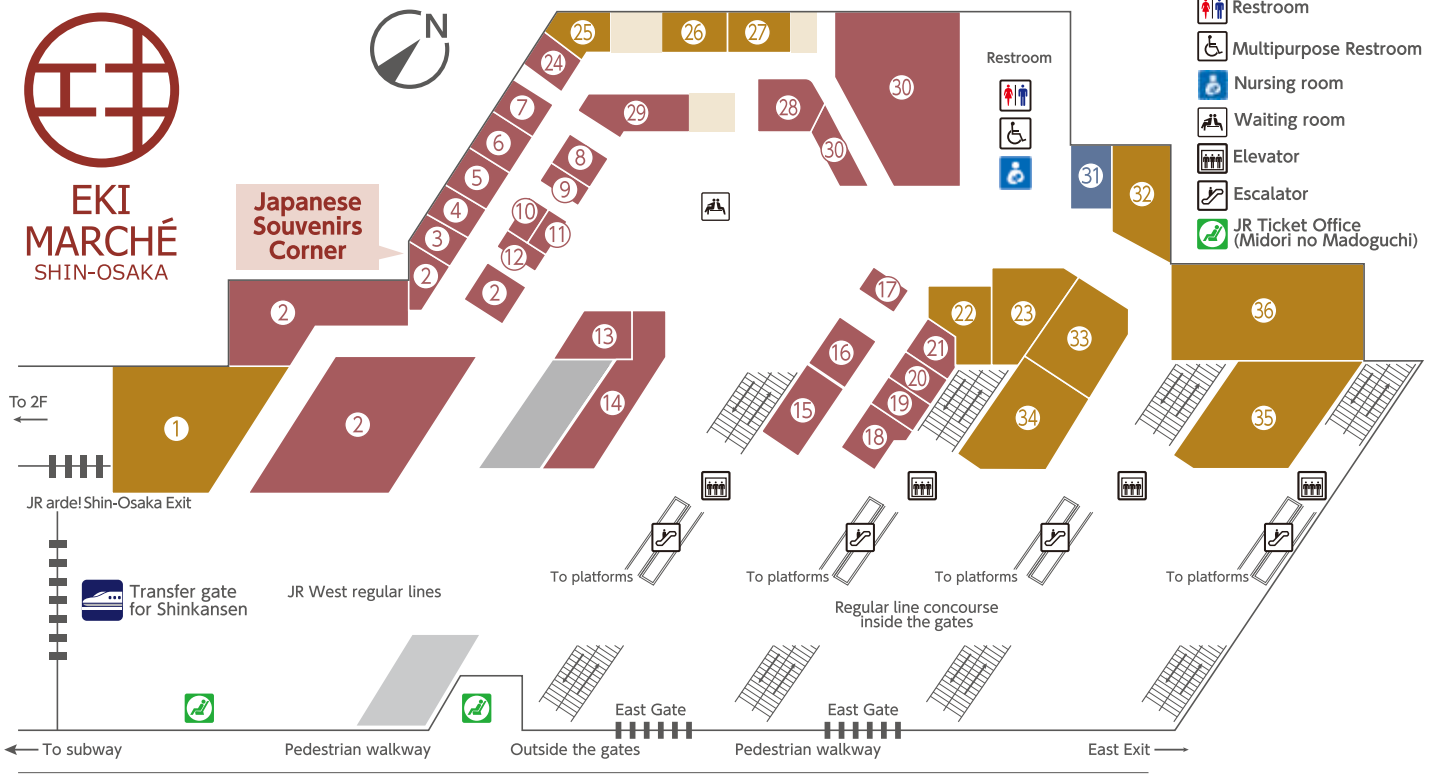

**EKI
MARCHÉ
SHIN-OSAKA**

Shopping

2	Entrée Marché [Souvenir/Convenience store 礼品/便利店 特産/便利商店 기념품/편의점]	6:30~22:00
3	Delicious [Western confections 西式点心 西式點心 양과자]	9:00~21:30
4	UJIEN [Japanese confections 日式点心 日式點心 화과자]	9:00~21:30
5	Baby Magic [Western confections 西式点心 西式點心 양과자]	9:00~21:30
6	Naniwa Taiyaki Pie [Japanese confections 日式点心 日式點心 화과자]	9:00~21:30
7	Kiyasu Souhampo [Japanese confections 日式点心 日式點心 화과자]	9:00~21:30
8	FRUIT GARDEN Yamaguchikudamono [Western confections & Juice 西式点心及果汁 西式點心及果汁 양과자와 음료수]	9:00~22:00
9	UGUISU Ball [Japanese confections 日式点心 日式點心 화과자]	9:00~21:30
10	JOKER [Western confections 西式点心 西式點心 양과자]	9:00~21:30
11	Rikuro Ojisan No Mise [Western confections 西式点心 西式點心 양과자]	9:00~21:30
12	Okashidokoro Senjuan [Japanese confections 日式点心 日式點心 화과자]	8:00~21:30
13	Chikerer House [Character goods 卡通人物商品 卡通人物商品 캐릭터 상품]	9:00~21:30
14	Tabibento Ekibennigiwai [Bento box meals 盒饭 便當 도시락]	6:30~22:00
15	de tout Painduce [Bakery 面包店 麵包 브란제리]	7:30~22:00
16	Kamigata Aji Hyakkei [Sandwich & Sushi & Japanese pickles 三明治&寿司&日式醬菜 三明治&壽司&日式醬菜 샌드위치&스시&일본 야채 절임]	9:30~22:00
17	V PALETTE [Deli & Bento 日西式副食品 日式和西式家常菜 화양 조리식품]	7:30~22:00
18	Kyonogohan Wasai no Kuni [Deli & Bento 日西式副食品 日式和西式家常菜 화양 조리식품]	7:30~22:00
19	KOBE BIFUTEKITEI DELI [Beef Steak Bento 牛排便當 牛排便當 쇠고기 도시락]	7:30~22:00
20	Chanroi [Thai deli 泰國菜肴副食品 泰式家常菜 태국 조리식품]	7:30~22:00

21	KEITAROU [Chicken deli 鸡肉类副食品、鸡肉盒饭 雞肉家常菜、雞肉便當 닭고기 조리식품-닭고기 도시락]	7:30~22:00
24	551HOURAI [Pork buns 肉包子 肉包子 고기만두]	9:00~21:30
28	STARBUCKS COFFEE [Café 咖啡店 咖啡店 찻집]	6:30~22:00
29	Ekitetsu Pop Shop [Train goods 电车杂货 電車雜貨 전철 잡화]	9:30~22:00
30	bookstudio [Books 书店 書店 서점]	6:30~22:00

Dining

1	Drip-X-Cafe [Café 咖啡店 咖啡店 찻집]	6:30~22:00
22	Dashichazuke En [Bowl rice soaked with soup stock 茶泡饭 茶泡飯 오차즈케]	7:30~22:00 (L.O.21:30)
23	GYOZA BAL Tenten [Jiaozi 饺子 餃子 만두]	9:00~22:00 (L.O.21:30)
25	Omurice Hokkyokusei [Omurice 蛋包饭 蛋包飯 오므라이스]	9:30~22:00 (L.O.21:30)
26	Kukuru Hanatako [Takoyaki 章鱼丸子 章鱼燒 다코야키]	9:30~22:00 (L.O.21:30)
27	Matsuba [Deep Fried Skewers 炸肉排 炸肉排 돈가스]	9:30~22:00 (L.O.21:30)
32	JIM BEAM BAR [Bar 酒吧 酒吧 바]	8:00~23:00 (L.O.22:30)
33	VIA BEER OSAKA [Beer pub 啤酒吧 啤酒吧 맥주 퍼브]	11:00~23:00 (L.O.22:30)
34	Dotonbori Kamukura [Ramen noodles 拉面 拉麵 라면]	9:30~23:00 (L.O.22:30)
35	Naniwa Soba [Buckwheat & Wheat noodles 荞麦面 蕎麥麵 메밀국수]	6:30~23:00
36	Kaisen Kaiten Sushi Ganko [Sushi 寿司 壽司 초밥]	11:00~23:00 (L.O.22:45)

Others

31	ATM [ATM 自动柜员机 自動櫃員機 자동인출기]	6:30~23:00