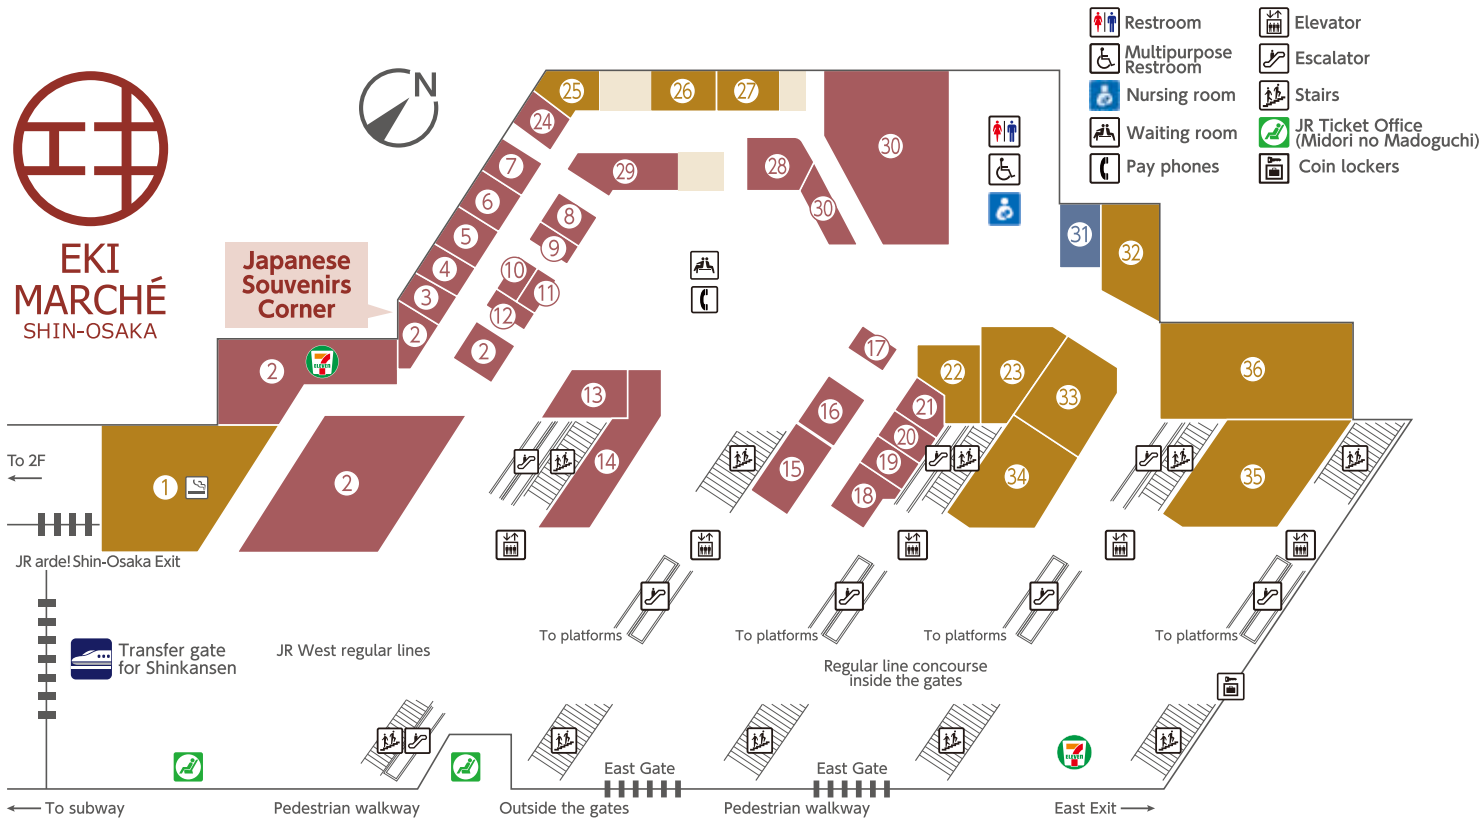

## Shopping

2	<b>Entrée Marché</b> [Souvenir/Convenience store 礼品/便利店 特産/便利商店 기념품/편의점]	6:30~22:00
3	<b>Delicious</b> [Western confections 西式点心 西式點心 양과자]	9:00~21:30
4	<b>UJIEN</b> [Japanese confections 日式点心 日式點心 화과자]	9:00~21:30
5	<b>Baby Magic</b> [Western confections 西式点心 西式點心 양과자]	9:00~21:30
6	<b>Naniwa Taiyaki Pie</b> [Japanese confections 日式点心 日式點心 화과자]	9:00~21:30
7	<b>Kiyasu Souhampo</b> [Japanese confections 日式点心 日式點心 화과자]	9:00~21:30
8	<b>FRUIT GARDEN Yamaguchikudamono</b> [Western confections & Juice 西式点心及果汁 西式點心及果汁 양과자와 음료수]	9:00~22:00
9	<b>UGUISU Ball</b> [Japanese confections 日式点心 日式點心 화과자]	9:00~21:30
10	<b>HACHIMITSU SWEETS en-nui</b> [Western confections 西式点心 西式點心 양과자]	9:00~21:30
11	<b>Rikuro Ojisan No Mise</b> [Western confections 西式点心 西式點心 양과자]	9:00~21:30
12	<b>Okashidokoro Senjuan</b> [Japanese confections 日式点心 日式點心 화과자]	8:00~21:30
13	<b>Chikerer House</b> [Character goods 卡通人物商品 卡通人物商品 캐릭터 상품]	9:00~21:30
14	<b>Tabibento Ekibennigiwai</b> [Bento box meals 盒饭 便當 도시락]	6:30~22:00
15	<b>de tout Painduce</b> [Bakery 面包店 麵包 브란제리]	7:30~22:00
16	<b>Kamigata Aji Hyakkei</b> [Sandwich & Sushi & Japanese pickles 三明治&壽司&日式醬菜 三明治&壽司&日式醬菜 샌드위치&스시&일본 아재 절임]	9:30~22:00
17	<b>V PALETTE</b> [Deli & Bento 日西式副食品 日式和西式家常菜 화양 조리식품]	7:30~22:00
18	<b>Kyonogohan Wasai no Kuni</b> [Deli & Bento 日西式副食品 日式和西式家常菜 화양 조리식품]	7:30~22:00
19	<b>KOBE BIFUTEKITEI DELI</b> [Beef Steak Bento 牛排便當 牛排便當 쇠고기 도시락]	7:30~22:00
20	<b>Chanroi</b> [Thai deli 泰国菜肴副食品 泰式家常菜 태국 조리식품]	7:30~22:00

21	<b>KEITAROU</b> [Chicken deli 鸡肉类副食品、鸡肉盒饭 雞肉家常菜、雞肉便當 닭고기 조리식품-닭고기 도시락]	7:30~22:00
24	<b>551HOURAI</b> [Pork buns 肉包子 肉包子 고기만두]	9:00~21:30
29	<b>Ekitetsu Pop Shop</b> [Train goods 电车杂货 電車雜貨 전철 잡화]	9:30~22:00
30	<b>bookstudio</b> [Books 书店 書店 서점]	6:30~22:00